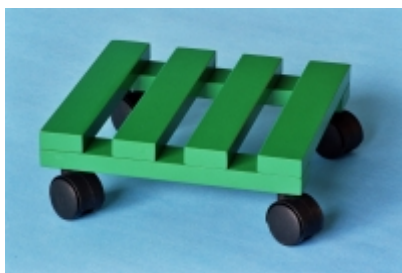

PODSTAWKA POD KWIATY 250x250mm, z listewek, kolorowa

Kod artykułu	(5906210) 005 345
Materiał	Drewno iglaste
Dostępne kolory	czerwony, żółty, zielony, niebieski
Przekrój listwy	42x18mm
Wymiary zewnętrzne	250x250mm
Waga 1 szt.	0,70 kg
Wymiary coli	600x380x550mm
Ilość w coli	40
Ilość coli na palecie	9
Ilość palet na samochodzie	33
Całkowita ilość	11880
Waga spakowanej palety	282 kg
Wymiary spakowanej palety	1200x800x1700mm