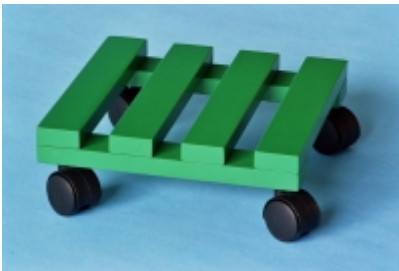

PFLANZENROLLER AUS LATTEN, 250x250mm, FARBIG LACKIERT

Art.-EAN Kode	(5906210) 005 345
Material	Nadelholz
Zugängliche Farben	rot, gelb, grün, blau
Leistenquerschnitt	42x18mm
Außenmaße	250x250mm
Gewicht eines Stücks	0,70 kg
Maße des Colis	600x380x550mm
Anzahl im Coli	40
Anzhl der Coli auf der Palette	9
Palettenanzahl auf dem LKW	33
Gesamtstückzahl	11880
Gewicht der verpackten Palette	282 kg
Maße der verpackten Palette	1200x800x1700mm