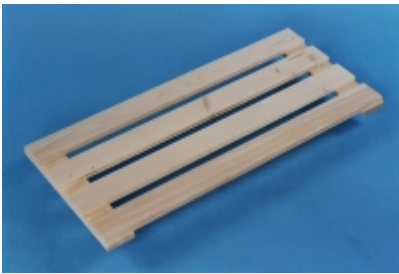

FACHBODEN Set 2 St

Art.-EAN Kode	(5906210) 001 187
Außenmaße	800x400mm
Material	Nadelholz
Leistenquerschnitt	70x15mm
Maße der Böden	800x380x15mm
Tragkraft	80 kg
Anzahl der Böden	2
Anzahl der Seitenteile	-
Anzahl der Fachpositionen	-
Maße des verpackten Regals	820x380x45mm
Gewicht eines Stücks	4 kg
Anzahl der Coli auf der Palette	78
Palettenanzahl auf dem LKW	64
Gesamtstückzahl	4992
Gewicht der verpackten Palette	330 kg
Maße der verpackten Palette	1200x820x1370mm