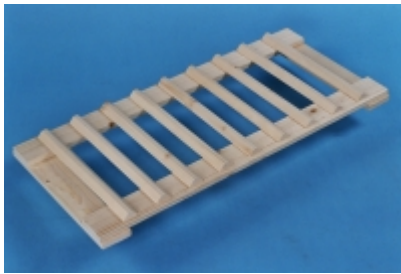

## ANBAUREGAL (2 B.)

Art.-EAN Kode	<b>(5906210) 001 095</b>
Außenmaße	800x800x400mm
Material	Nadelholz
Leistenquerschnitt	70x15mm
Maße der Böden	800x380x15mm
Tragkraft	80 kg
Anzahl der Böden	2
Anzahl der Seitenteile	2
Anzahl der Fachpositionen	6
Maße des verpackten Regals	870x380x60mm
Gewicht eines Stücks	5 kg
Anzahl der Coli auf der Palette	60
Palettenanzahl auf dem LKW	64
Gesamtstückzahl	3840
Gewicht der verpackten Palette	320 kg
Maße der verpackten Palette	1200x820x1400mm

## FACHBODEN Set 2 St

Art.-EAN Kode	<b>(5906210) 001 187</b>
Außenmaße	800x400mm
Material	Nadelholz
Leistenquerschnitt	70x15mm
Maße der Böden	800x380x15mm
Tragkraft	80 kg
Anzahl der Böden	2
Anzahl der Seitenteile	-
Anzahl der Fachpositionen	-
Maße des verpackten Regals	820x380x45mm
Gewicht eines Stücks	4 kg
Anzahl der Coli auf der Palette	78
Palettenanzahl auf dem LKW	64
Gesamtstückzahl	4992
Gewicht der verpackten Palette	330 kg
Maße der verpackten Palette	1200x820x1370mm